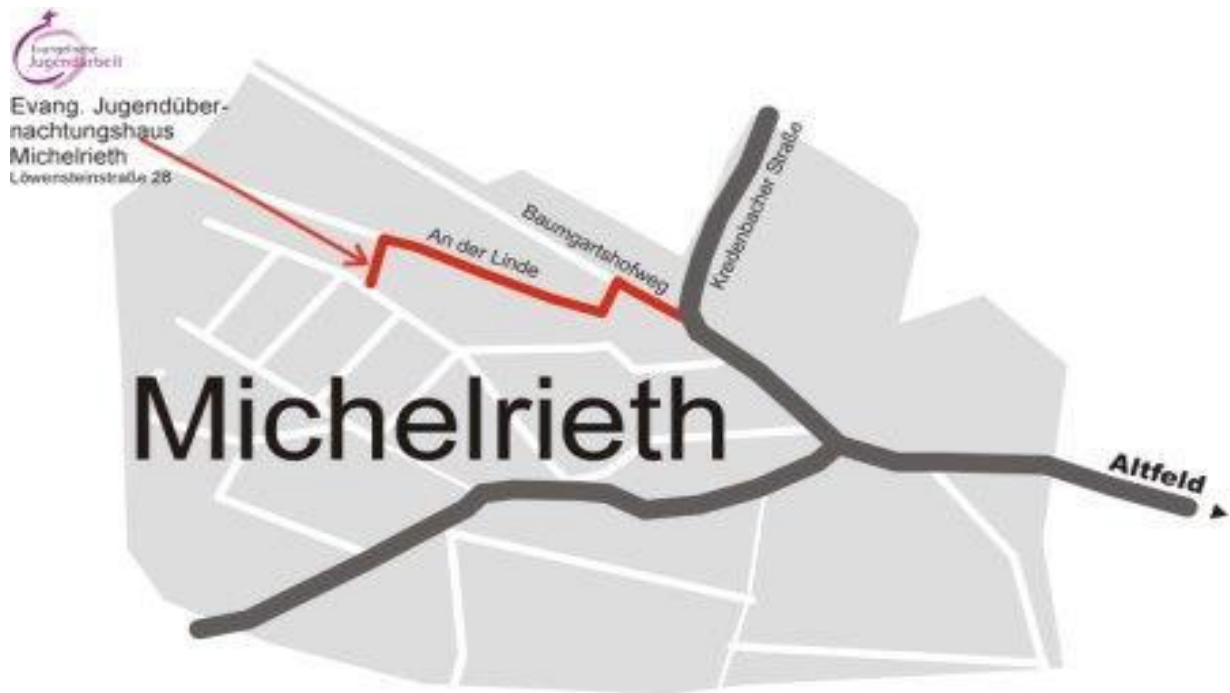

Anfahrt zum Jugendhaus Michelrieth, Löwensteinstr. 28, 97828 Marktheidenfeld

Auf der Autobahn A3 bis Abfahrt Marktheidenfeld. An der Kreuzung nach links Richtung Altfeld und weiter der Beschilderung nach Michelrieth folgen. Im Ort nach der Kirche rechts abbiegen (schlecht zu sehen), gegen Ende dieser Straße liegt rechts am Waldrand das Jugendhaus.