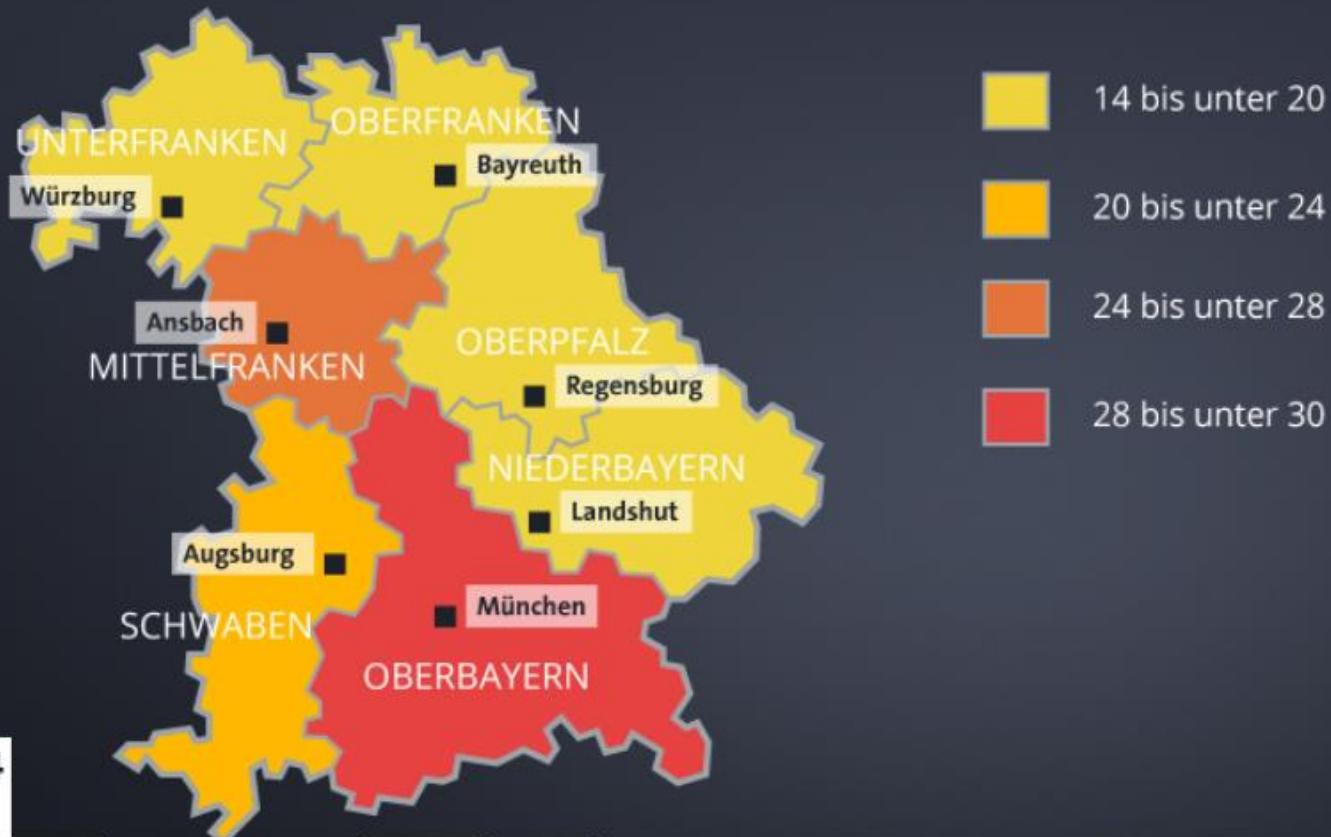

Besucher – Bogen

Kirchenkreis Dekanat	Bedeutsame Themenfelder und Aspekte, z.B.: Orte, an denen sich Jugendliche gerne treffen – Freizeitangebote der Kommunen – Verkehrsanbindung (Bus, Bahn) – Schulsituation – Kirche und Spiritualität – besondere Problemlagen am Ort
Ansbach	
Augsburg	
Bayreuth	
München und Oberbayern	
Nürnberg	
Regensburg	
Würzburg	

Personen mit Migrationshintergrund 2016

REGIERUNGSBEZIRKE IN %

Material 2 – Kinder in vorschulischen Einrichtungen und Schüler seit 2006/07

Postbank Studie Bayern: Die werthaltigsten Regionen

Immobilien-Top-Ten in Bayern:

Regionen mit dem besten Wertsteigerungspotenzial

1. München, Landkreis
2. Ebersberg, Landkreis
3. Freising, Landkreis
4. Erding, Landkreis
5. Landsberg am Lech, Landkreis
6. Dachau, Landkreis
7. Starnberg, Landkreis
8. Fürstenfeldbruck, Landkreis
9. Rosenheim, Landkreis
10. Pfaffenhofen a.d. Ilm, Landkreis