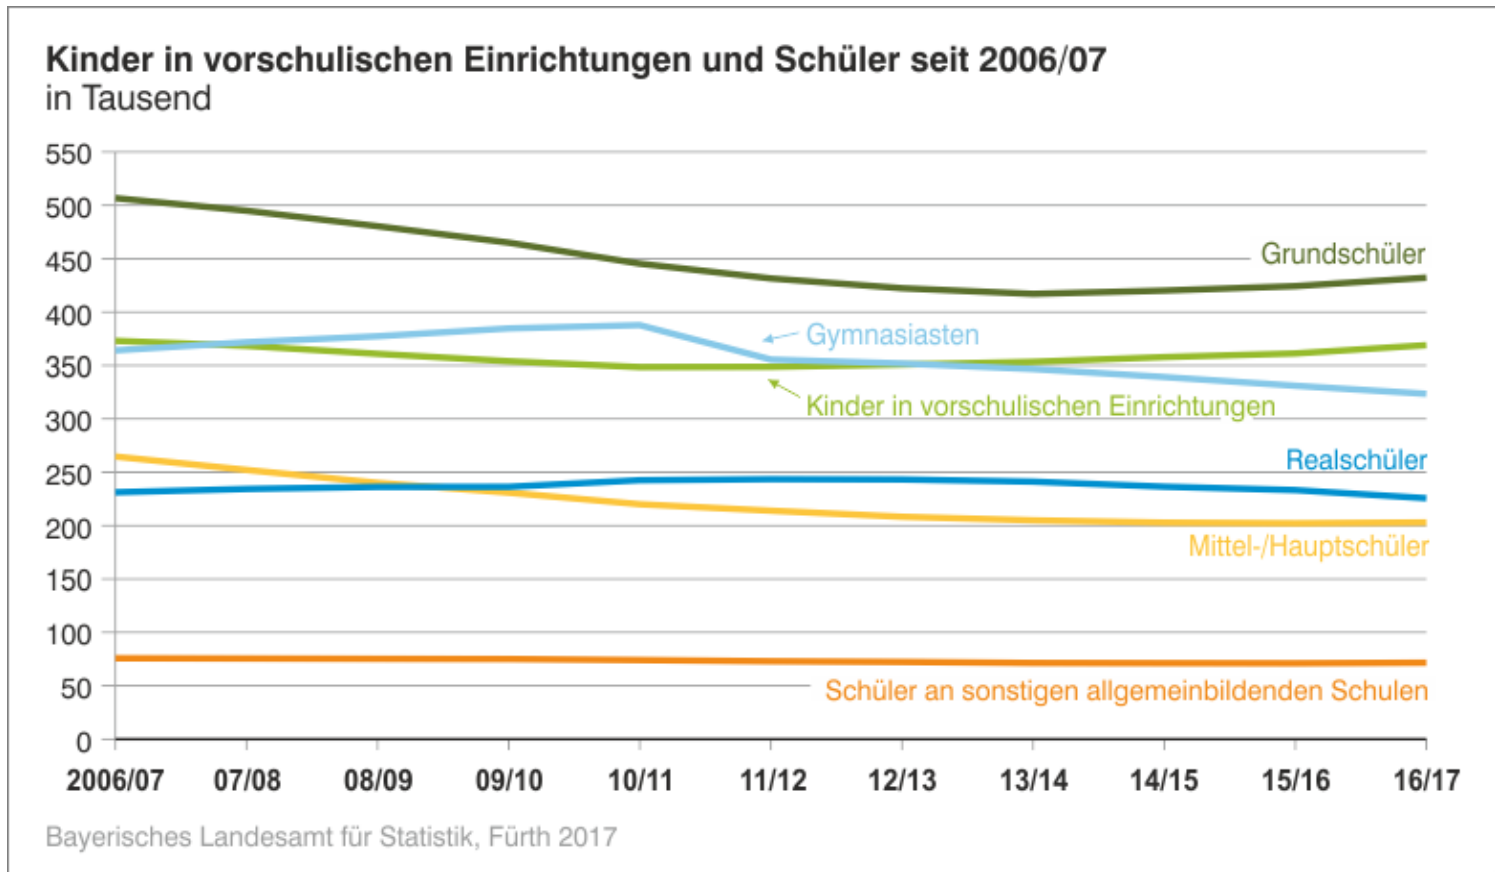

Besucher – Bogen

Kirchenkreis Dekanat	Bedeutsame Themenfelder und Aspekte, z.B.: Orte, an denen sich Jugendliche gerne treffen – Freizeitangebote der Kommunen – Verkehrsanbindung (Bus, Bahn) – Schulsituation – Kirche und Spiritualität – besondere Problemlagen am Ort
Ansbach	
Augsburg	
Bayreuth	
München und Oberbayern	
Nürnberg	
Regensburg	
Würzburg	

Personen mit Migrationshintergrund 2016

REGIERUNGSBEZIRKE IN %

Material 2 – Kinder in vorschulischen Einrichtungen und Schüler seit 2006/07

Postbank Studie Bayern: Die werthaltigsten Regionen

Immobilien-Top-Ten in Bayern:

Regionen mit dem besten Wertsteigerungspotenzial

1. München, Landkreis
2. Ebersberg, Landkreis
3. Freising, Landkreis
4. Erding, Landkreis
5. Landsberg am Lech, Landkreis
6. Dachau, Landkreis
7. Starnberg, Landkreis
8. Fürstenfeldbruck, Landkreis
9. Rosenheim, Landkreis
10. Pfaffenhofen a.d. Ilm, Landkreis