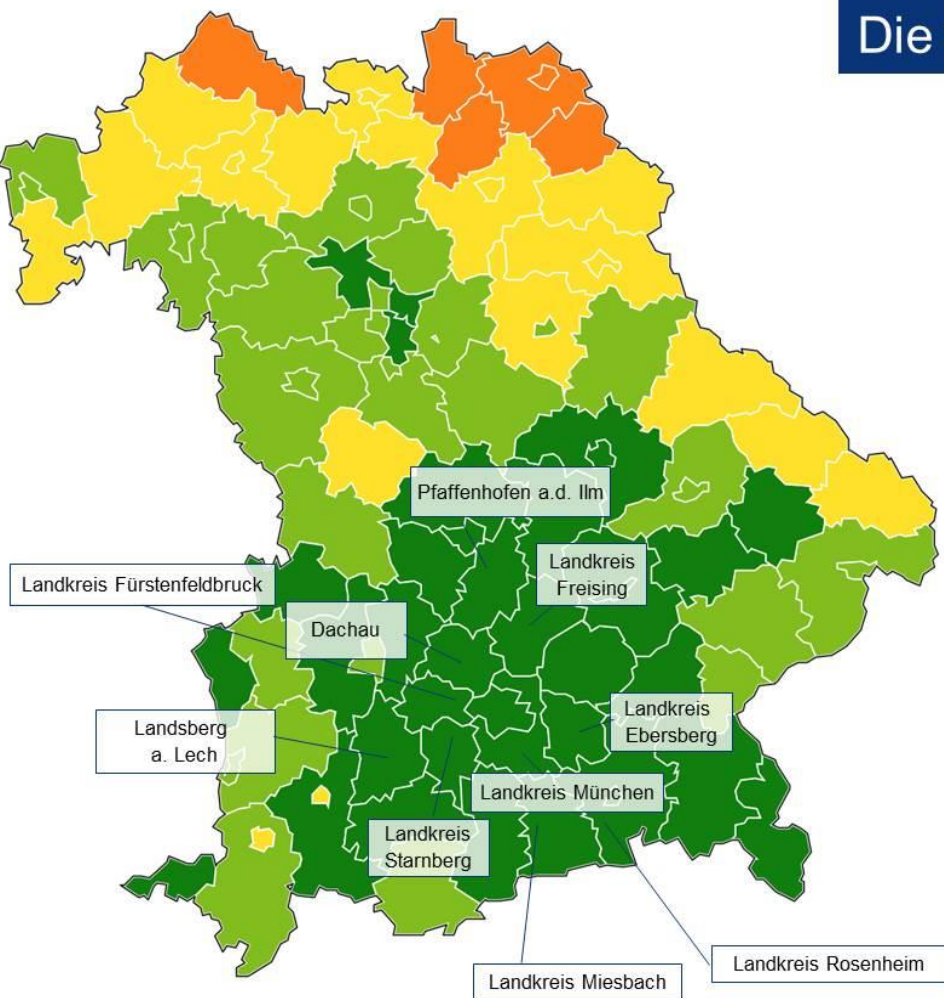

Besucher – Bogen

Kirchenkreis Dekanat	Bedeutsame Themenfelder und Aspekte, z.B.: Orte, an denen sich Jugendliche gerne treffen – Freizeitangebote der Kommunen – Verkehrsanbindung (Bus, Bahn) – Schulsituation – Kirche und Spiritualität – besondere Problemlagen am Ort
Ansbach	
Augsburg	
Bayreuth	
München und Oberbayern	
Nürnberg	
Regensburg	
Würzburg	

Personen mit Migrationshintergrund 2016

REGIERUNGSBEZIRKE IN %

Material 2 – Kinder in vorschulischen Einrichtungen und Schüler seit 2006/07

Postbank Studie Bayern: Die werthaltigsten Regionen

Immobilien-Top-Ten in Bayern:

Regionen mit dem besten Wertsteigerungspotenzial

1. München, Landkreis
2. Ebersberg, Landkreis
3. Freising, Landkreis
4. Erding, Landkreis
5. Landsberg am Lech, Landkreis
6. Dachau, Landkreis
7. Starnberg, Landkreis
8. Fürstenfeldbruck, Landkreis
9. Rosenheim, Landkreis
10. Pfaffenhofen a.d. Ilm, Landkreis

Werthaltigkeitsindex nach Klassen

- sehr gute Zukunftschancen
- gute Zukunftschancen
- ausgeglichener Chancen-Risiko-Mix
- hohe Zukunftsrisiken
- sehr hohe Zukunftsrisiken

Religionszugehörigkeit der Bevölkerung Bayerns 2011 nach Regierungsbezirken in Prozent